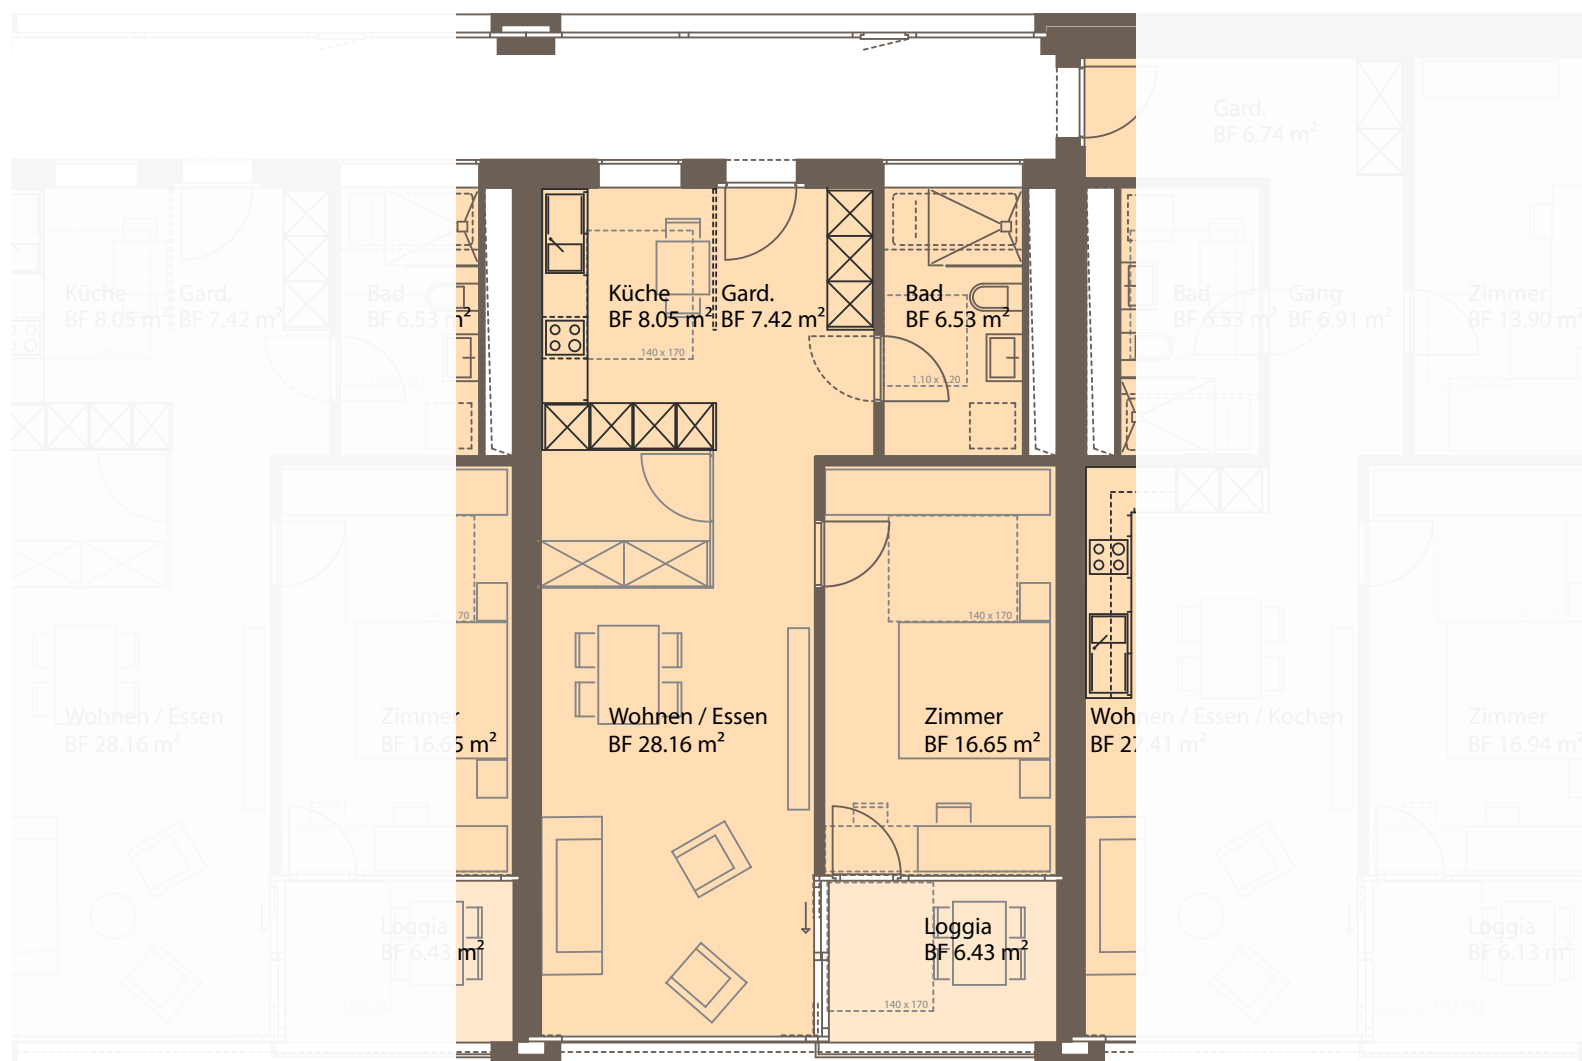

## Wohnung 10.D3

1. Obergeschoss, 2½ Zimmer, Wohnfläche 66.81 m<sup>2</sup>, Loggia 6.43 m<sup>2</sup>

1m 3m